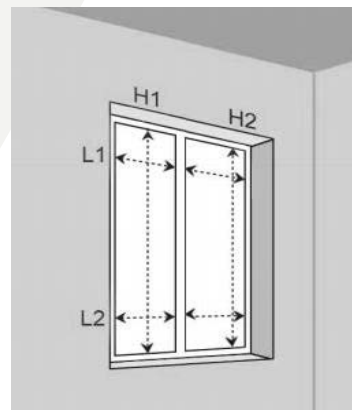

Effettuare le misurazioni

Misurare la larghezza e l'altezza del vetro da montare: solo l'area vetrata (la luce diurna).

i Vi consigliamo di misurare in due punti la larghezza (L1 e L2) e l'altezza (H1 e H2). In entrambi i casi, si deve prendere in considerazione il più grande dei due.

! Misurare ogni pannello. Anche se i vetri sembrano della stessa dimensione, potrebbero esserci alcuni millimetri di differenza.

Taglio del film - Configurazione su misura

PER METRO LINEARE

Ordinare il numero di metri lineari necessari per realizzare i tagli.

1. Aggiungete 3 cm alle dimensioni della vostra vetrata per avere un margine di sicurezza.

2. Determinare il numero di metri lineari necessari per effettuare i tagli.

Esempio - Avete una finestra che misura «135,5 cm x 90 cm». Aggiungere 3 cm in larghezza e altezza: «138,5 cm x 93 cm». È necessario 1 metro lineare con una larghezza di 152 cm.